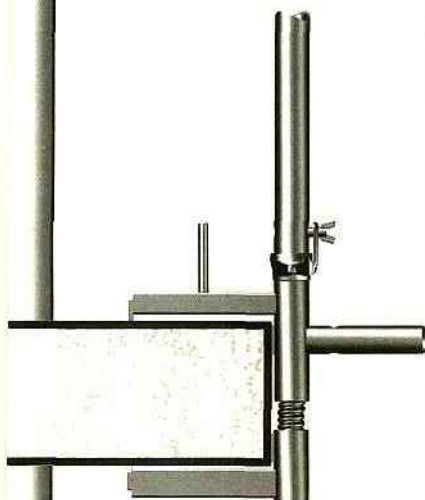

NOUVEAUTES TECHNIQUES

SECURITE

L'étrier bâtiment de Layher

La réglementation impose la mise en place d'un garde-corps couvrant les rives pour toutes les toitures et dalles. L'étrier bâtiment de Layher offre une réponse optimale à cette exigence et les ouvriers circulant sur toitures et terrasses et les dalles de plancher en construction, le font en toute sécurité.

La grande originalité du système est liée à sa compatibilité totale à la forme de la dalle. En effet, disposant d'une tête rotative à 90°, ce produit innovant peut-être fixé aussi bien en bout de dalles, que sur le relevé d'acrotère de toiture ou encore dans les angles.