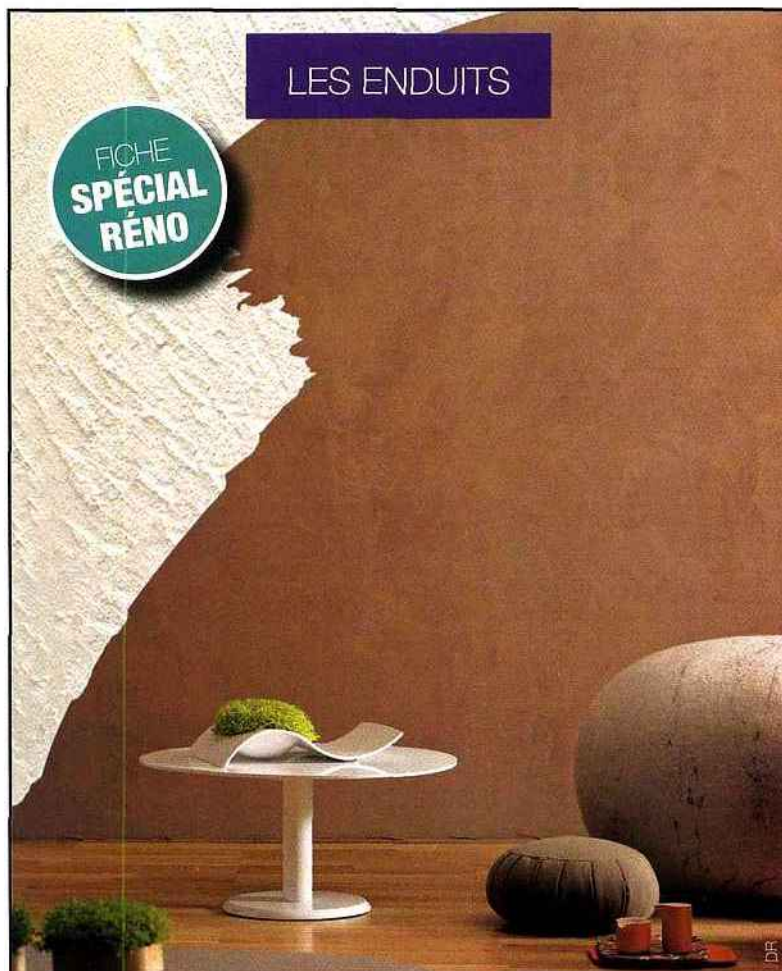

maison
créative