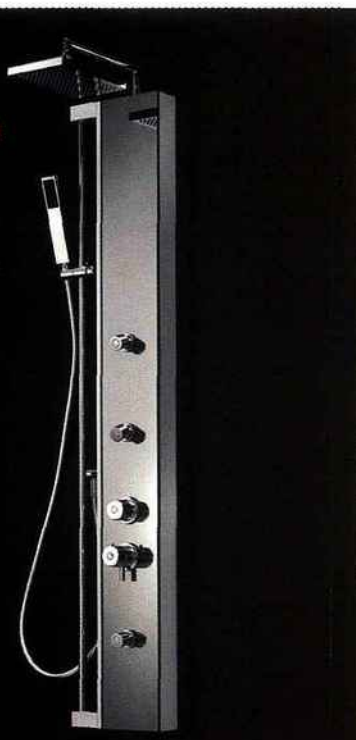

Une touche de vanité

Colonne de douche tendance, avec mélangeur thermostatique et trois jets, Vanity est l'accessoire parfait des douches design avec son noyau en aluminium recouvert de verre. Disponible en gris argenté, vert, rouge ou blanc.

Vismara
Prix public conseillé : 2 151 € HT