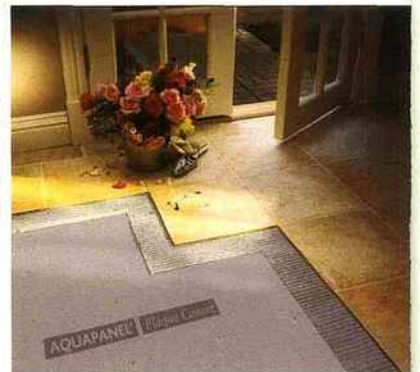

Chape de ciment

Nouvelle génération de chape sèche en ciment prête à poser sans vissage, Aquapanel Floor 2008 cumule les performances : simplicité de mise en œuvre, résistance à l'humidité, isolation aux bruits extérieurs, durabilité et stabilité.

Knauf
Prix public conseillé (pose comprise) : 35 € HT le m²